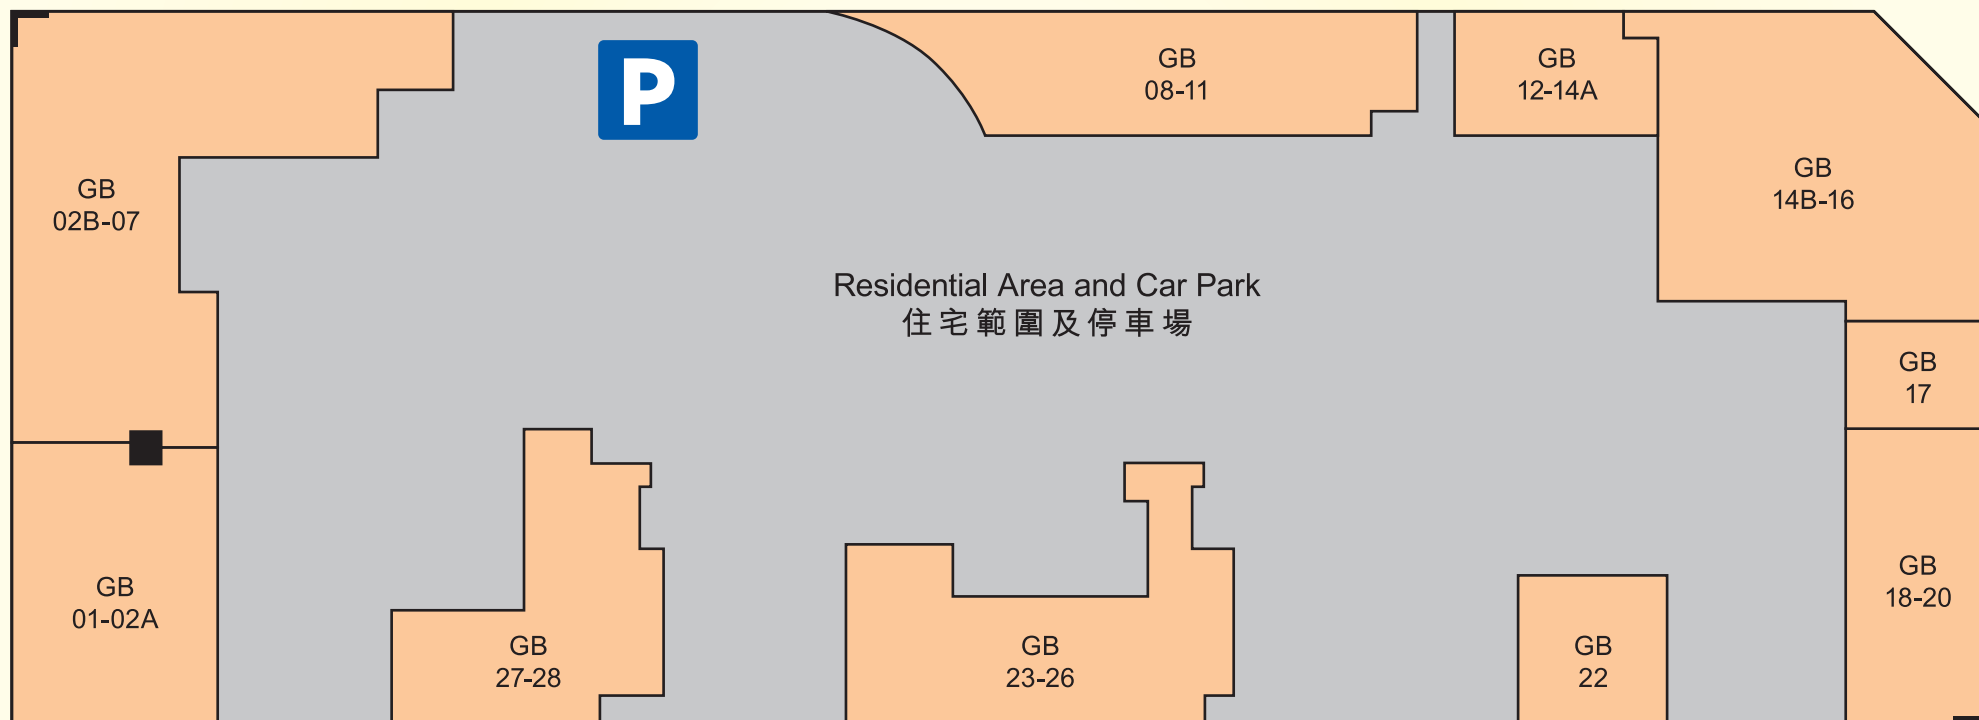

Sai Wan Ho Ferry Pier
西灣河碼頭

Sai Wan Ho Harbour Park 西灣河海濱公園

Tai Hong Street 太康街

Pedestrian Walkway 行人道

Pedestrian Walkway 行人道

Pedestrian Walkway 行人道

SOHOeast Site C

Grand Promenade
嘉亨灣

Tai On Street 太安街

Sai Wan Ho Health Centre
西灣河健康中心

Pedestrian Walkway 行人道

Pedestrian Walkway 行人道

Tai Hong Street 太康街

Pedestrian Walkway 行人道

Pedestrian Walkway 行人道

Pedestrian Walkway 行人道