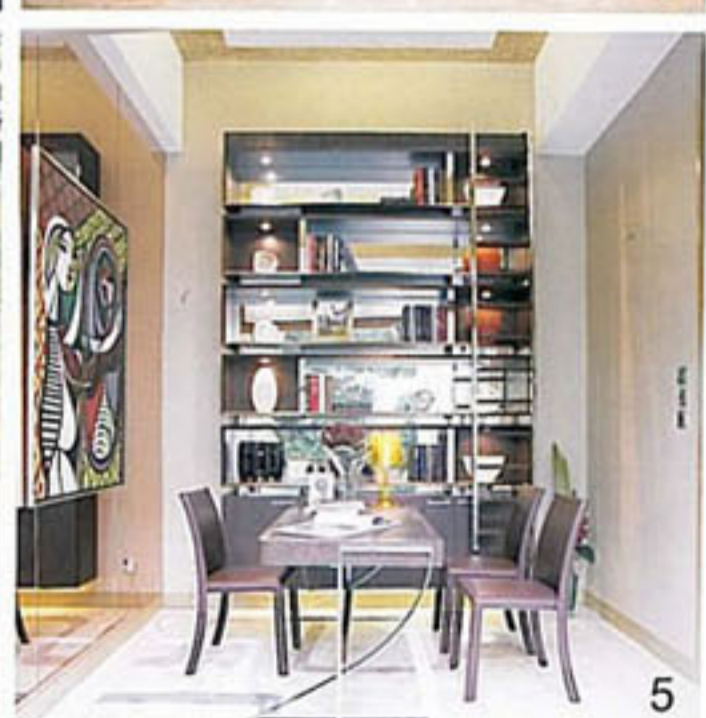

綠意嫵媚 氣派洋溢 嘉御山獨立洋房示範屋

繼著名建築及室內設計師梁志天設計的嘉御山天際屋及花園複式大宅示範單位，「嘉華國際」今次再邀請了著名室內設計師梁興隆擔任同一屋苑3號獨立洋房示範屋的設計工作。斥資一千五百萬元設計的獨立屋除延續了生活藝術的概念，更以環抱翠綠庭園及環保開揚為重點，將戶外的自然美景引入室內。「嘉御山」共有8間獨立洋房，當中的一號董事屋面積逾6000平方呎，有機會以全球招標形式出售，其餘7間獨立洋房的面積約4,380平方呎，採用2層式4房雙套房設計；屋內採用的物料講究而多元化，如閃亮的大理石、華麗的水晶及矜貴的木材及皮革等，配合過千呎的空中花園，為簡約古典的華美空間帶來豐富的視覺盛筵。

INFO

名稱：嘉御山 The Great Hill
地址：沙田錦繡灣山路8號
發展商：嘉華地產
建築面積：獨立屋（4380平方呎—6000平方呎）；分層住宅單位（1830平方呎—2642平方呎）；複式單位（2963平方呎—3426平方呎）
單位數目：122個
會所設施：室外游泳池、日光浴場、健身房、宴會廳、更衣室、桑拿浴室、蒸氣浴室、音樂室、園林花園、戶外兒童遊樂場、電腦室

一樓平面圖

二樓平面圖

嘉御山獨立屋以內庭花園為中心而建設，低層大門前玄關約100平方呎，寬敞的空間加上25呎的高挑樓底，讓人自踏入居室的一刻開始，已可感受一份不凡的氣派。沿樓梯直上一樓，這層分別設有客廳、飯廳、廚房及書房；以米色、褐色、銅色和棕色為主的空間，採用了大理石、水晶、木材及皮革等珍貴而講究的物料設計，效果悅目豪華而不失和諧溫馨的感覺。客廳面積約500平方呎，樓底高達15呎，配合1600平方呎的私人花園環抱室內空間，透光度充足，將室外自然開揚的優美景觀帶到室內。設計師將廳區劃分為二，打開客廳旁邊通往泳池內庭花園的落地玻璃活門，內外空間頓時連成一體，即時享受大自然的悠閒氣息。此外，內庭附設一個長約33呎，闊約11呎的泳池，池底更以數片24K金的方塊點綴，加上旁邊一道由翠綠植物築起的「綠牆」及暗紅色的花卉點綴其中，令人心曠神怡。

整間獨立屋以內庭花園為中心而建設，除了客廳以外，飯廳及書房均以落地玻璃活門設計，完全將室外環境帶進室內。飯廳面積約280平方呎，中央放置了可供10人用餐的圓桌，天花配置一盞環形的瑪瑙色水晶玻璃吊燈，跟深啡色的家具及牆身的葉紋圖案牆飾合組豪華氣派。飯廳旁邊的書房，由原來的浴室及部份儲物室改建而成，樓底高度15呎，加上寬敞的落地玻璃活門，置身其中可盡覽翠綠的內庭花園及泳池，工作倦了看看花園的景色，靜聽潺潺水聲，感覺悠然自在。

- 1 一樓的客廳圍繞內庭花園而設，透光度十足，完全將室外自然美景帶入室內；落地玻璃活門及樓梯的設計，可靈活調度室內的對照關係。
- 2 游泳池旁邊由植物築起的一道「綠牆」，成為了優閒空間最佳的裝飾背景。
- 3&4 偌大的客廳劃分成兩個休息空間，打開通往泳池內庭花園的落地玻璃活門，室內和室外頓時連在一起。
- 5 內庭花園以石板、卵石、草坪作地台，配合戶外桌椅，頓成一個優閒的戶外進餐空間。

- 1 飯廳設計華麗，樹葉圖案巨型壁飾前擺放可供十人一同進餐的圓形飯桌，配合形狀相同的環形吊燈，格調豪華。
- 2 飯廳同樣設有落地玻璃活門，採光條件及景觀同樣優越。
- 3 約200平方米的廚房，採用Gaggenau廚具、Poggenpohl廚櫃及Sub Zero雪櫃，設計精心講究。
- 4 敞開書房玻璃活門，即可與戶外空間緊密相連。
- 5 由原有的浴室及部分儲物室改建而成的書房，樓底高15呎，配合深色的現代家具及風格抽象的藝術畫作，頓成一個成熟高貴的工作空間。